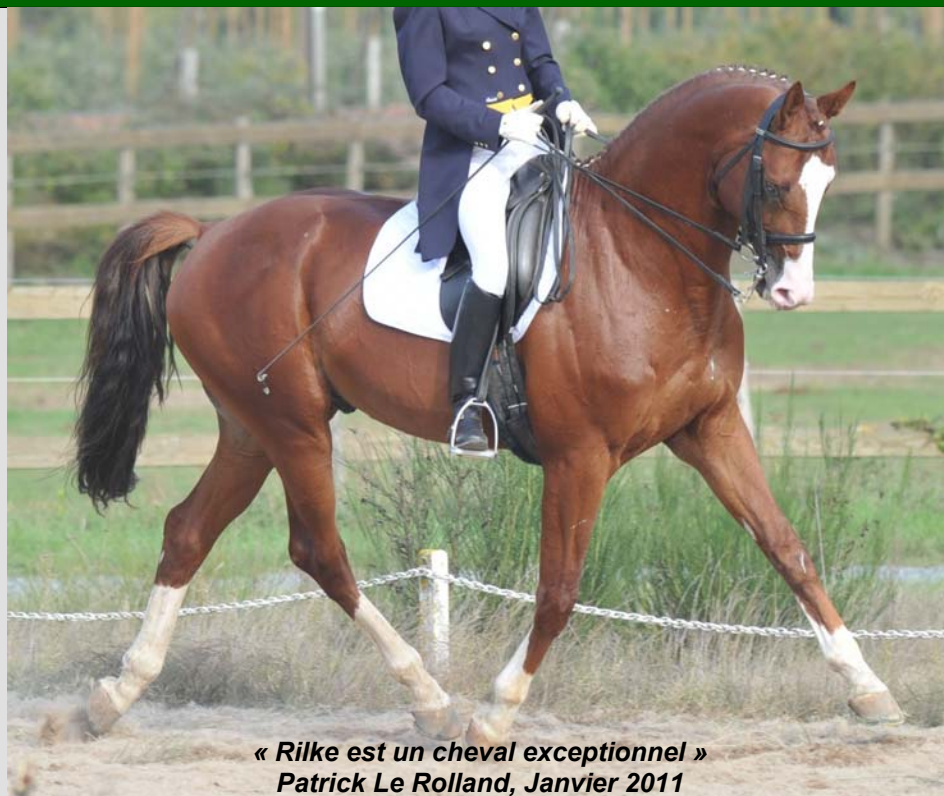

RILKE

ETALON DRESSAGE
200€ réservation + 400€ vivant*

Fils de GRIBALDI
Trakehner – Alezan
1,71m
2003

« Rilke est un cheval exceptionnel »
Patrick Le Rolland, Janvier 2011

GRIBALDI 1.72m 1993 TRAKEHNER	KOSTOLANY Noir 1.70m 1985 TRAKEHNER	ENRICO CARUSO 1978 TRAKEHNER
	GONDOLA II Noir 1972 TRAKEHNER	KAPSTADT 1980 TRAKEHNER
	SIXTUS Noir 1.67m 1989 TRAKEHNER	IBIKUS 1967 TRAKEHNER
RHEINSELLEY 1998 TRAKEHNER	RHEINSONNE Noir 1987 TRAKEHNER	GLORIA VI 1968 TRAKEHNER
		HABICHT 1967 TRAKEHNER
		STRADELLE 1980 TRAKEHNER
		ITAXERXES 1982 TRAKEHNER
		RHEINAUE 1981 TRAKEHNER

Origines : Rilke est le fils de Gribaldi par EH Sixtus, issu d'une lignée maternelle labellisée "state premium"

Gribaldi s'est éteint en 2010, avec un palmarès étoffé et une carrière d'étalon exceptionnelle : "Elite Stallion" Trakehner en 2003, "keur stallion" du KWPN en 2004, étalon de l'année du KWPN en 2008. Il est géniteur de chevaux Grand Prix avec entre autres l'ovni actuel Totilas ou le cheval de Anky Van Gruseven, Painted Black. Totilas a été vendu à Paul Schockemohle pour une estimation de 10 millions d'euros après avoir remporté trois

médailles d'ors aux Jeux Equestre Mondiaux de Lexington, et avoir obtenu avec Edward Gal la meilleure note jamais obtenue en reprise libre en musique de 92.3%. Painted Black a aussi été vendu pour 4 millions d'euros et reste sous la selle de Anky Van Gruseven. La nouvelle monture Grand Prix d'Edward Gal est une fille de Gribaldi, Sister de Jeu (Vainqueur à Malines de la RLM GP, 2010).

(Photo : Gribaldi)

Le grand père de Rilke, EH Sixtus,

était un compétiteur international CSIO Grand Prix (Windsor CSO ou la qualification à la coupe du monde de Insterburg). Il a représenté l'Allemagne à la coupe des nations. Sixtus a été étalon élite en 1999 et proclamé étalon de l'année par le Stud-book Trakehner en 2001.