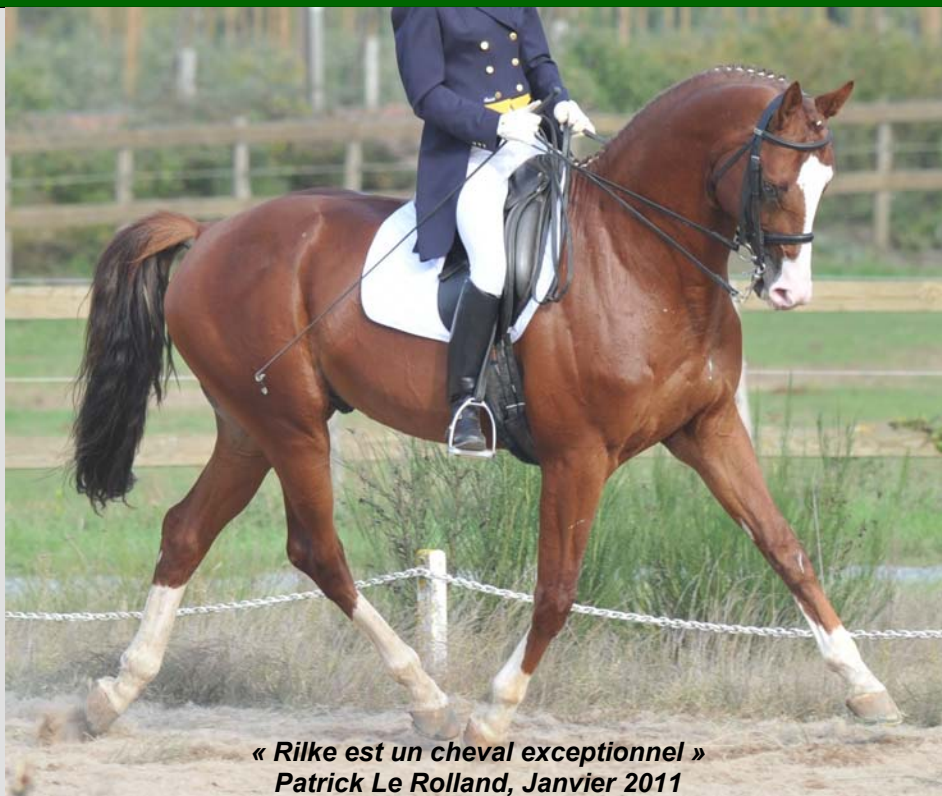

# RILKE

**ETALON EXCEPTIONNEL**  
**IAF 200€ réservation + 400€ vivant**  
**IAC 350€ réservation + 400€ vivant**

**Fils de GRIBALDI**  
**Origine Trakehner**  
**Alezan de 1,71m**  
**Né en 2003**

<b>GRIBALDI</b> 1.72m 1993 TRAKEHNER	KOSTOLANY Noir 1.70m 1985 TRAKEHNER	ENRICO CARUSO 1978 TRAKEHNER
	GONDOLA II Noir 1972 TRAKEHNER	KAPSTADT 1980 TRAKEHNER
RHEINSELLEY 1998 TRAKEHNER	<b>SIXTUS</b> Noir 1.67m 1989 TRAKEHNER	IBIKUS 1967 TRAKEHNER
	RHEINSONNE Noir 1987 TRAKEHNER	GLORIA VI 1968 TRAKEHNER
		HABICHT 1967 TRAKEHNER
		STRADELLE 1980 TRAKEHNER
		<b>ITAXERXES</b> 1982 TRAKEHNER
		RHEINAUE 1981 TRAKEHNER

« Rilke est un cheval exceptionnel »  
Patrick Le Rolland, Janvier 2011

**Origines : Rilke est le fils de Gribaldi par EH Sixtus, issu d'une lignée maternelle labellisée "state premium"**

**Gribaldi** s'est éteint en 2010, avec un palmarès étoffé et une carrière d'étalon exceptionnelle : "Elite Stallion" Trakehner en 2003, "keur stallion" du KWPN en 2004, étalon de l'année du KWPN en 2008. Il est géniteur de chevaux Grand Prix avec entre autres l'ovni Totilas ou l'ancien cheval de Anky Van Gruseven, Painted Black. **Totilas** a été vendu à Paul Schockemöhle pour une estimation entre 10 et 15 millions d'euros après avoir

remporté trois médailles d'ors aux Jeux Equestre Mondiaux de Lexington, et avoir obtenu avec Edward Gal la meilleure note jamais obtenue en reprise libre en musique de 92.3%. **Painted Black** a aussi été vendu pour 4 millions d'euros. La nouvelle monture Grand Prix d'Edward Gal est une fille de Gribaldi, **Sister de Jeu** (Vainqueur à Malines de la RLM GP, 2010).

(Photo : Gribaldi)

Le grand père de Rilke, EH **Sixtus**,

était un compétiteur international CSIO Grand Prix (Windsor CSO ou la qualification à la coupe du monde de Insterburg). Il a représenté l'Allemagne à la coupe des nations. Sixtus a été étalon élite en 1999 et proclamé étalon de l'année par le Stud-book Trakehner en 2001.